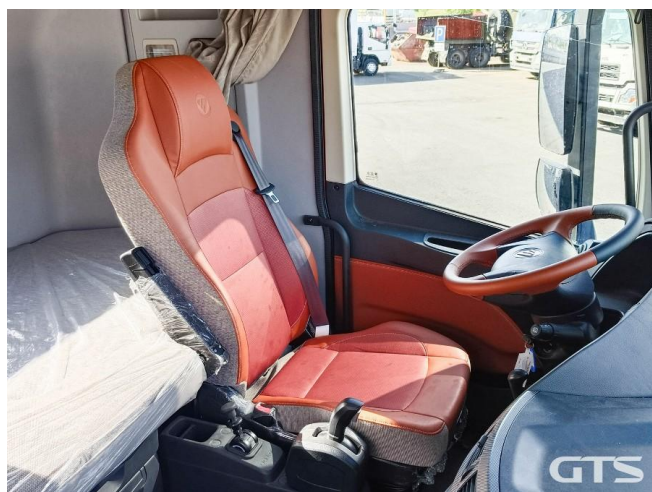

## Основные характеристики

Склад: Foton, Sitrak Екатеринбург	Пробег: 45
Колёсная формула: 4x2	Запасное колесо
КПП: Механическая	Мощность (л.с.): 450
Евронорма: 5	Инструментальный ящик
Спальных мест: Два	Без пробега по РФ
Автономный отопитель	Два бака
ABS	Кондиционер
Магнитола	